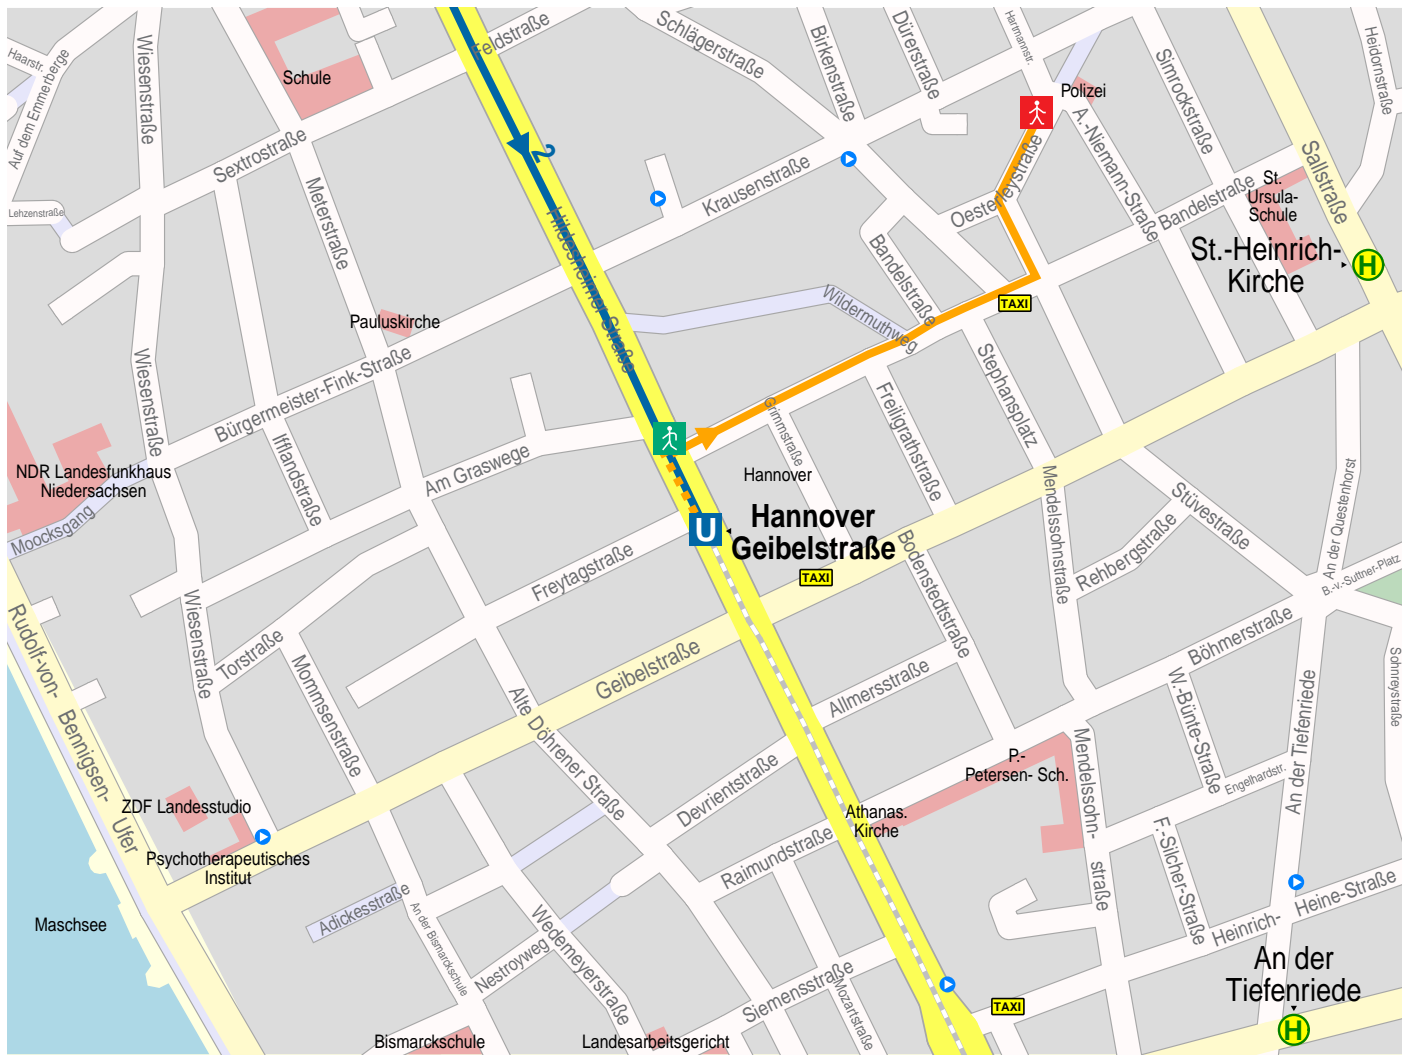

Stadtplan der Umstiegshaltestelle Hannover Geibelstraße

© 2001-07 NAVTEQ/PTV AG/Map&Guide

- U Stadtbahn
- Fußweg
- Start Fußweg
- Ende Fußweg
- H Haltestelle
- TAXI Taxi Standplatz
- ▶ CarSharing

- 1 U Stadtbahn 2 Hannover Schlägerstraße Hannover Geibelstraße
- 2 ■ Fußweg Hannover Geibelstraße Hannover, Oesterleystraße 1